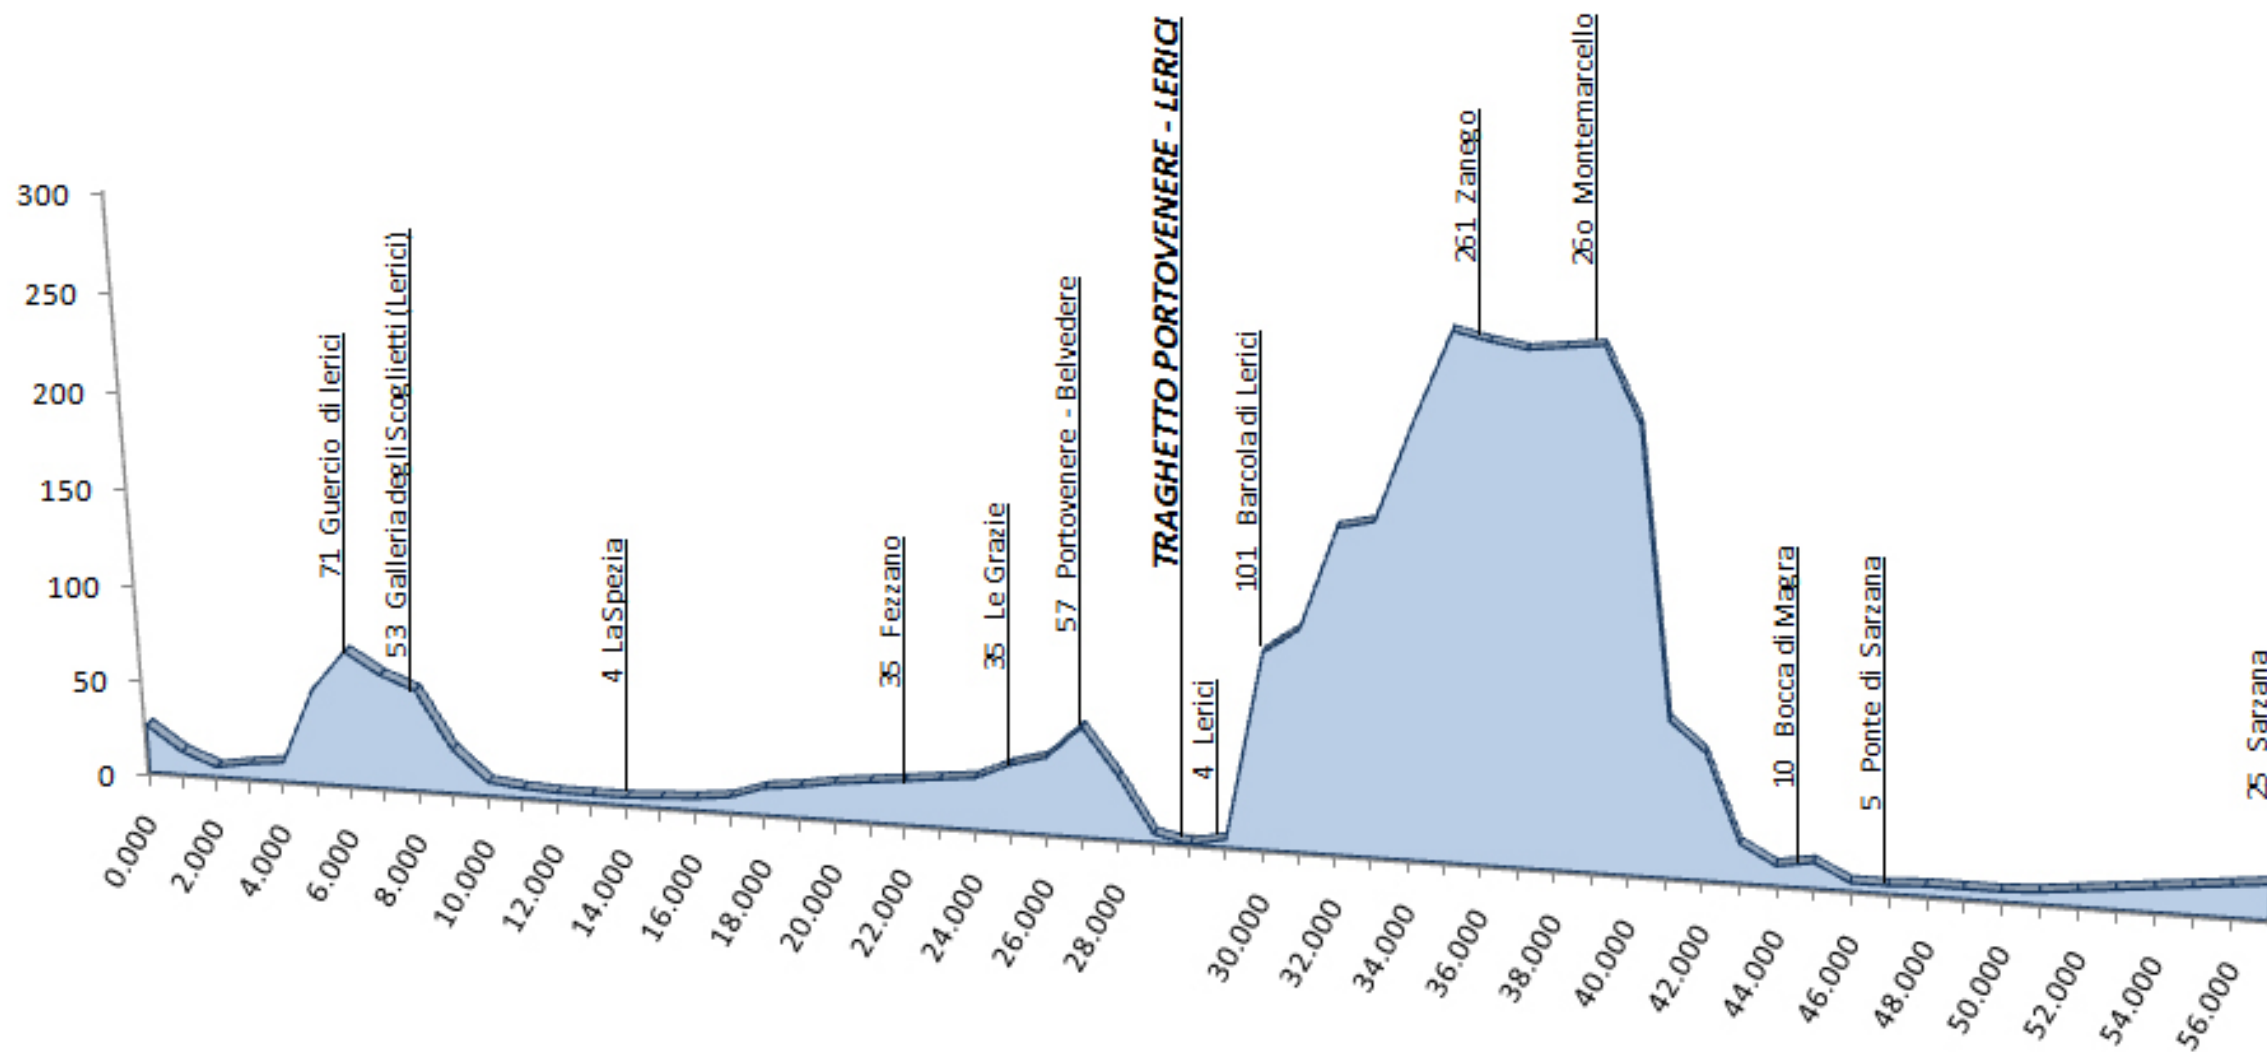

SARZANA - PONTREMOLI - SARZANA

Km 79.000

SARZANA - VIAREGGIO - SARZANA

Km 77.600

SARZANA - VIAREGGIO - SARZANA
Km 77.600

SARZANA - COLONNATA- SARZANA

Km 92.000

SARZANA - COLONNATA - SARZANA
— Km 92.000 —

SARZANA - PORTOVENERE - LERICI - SARZANA

Km 57.800

SARZANA - PORTOVENERE
KM 28.800

SARZANA - PORTOVENERE - LERICI - SARZANA
Km 57.800

LERICI - SARZANA
km 29.000