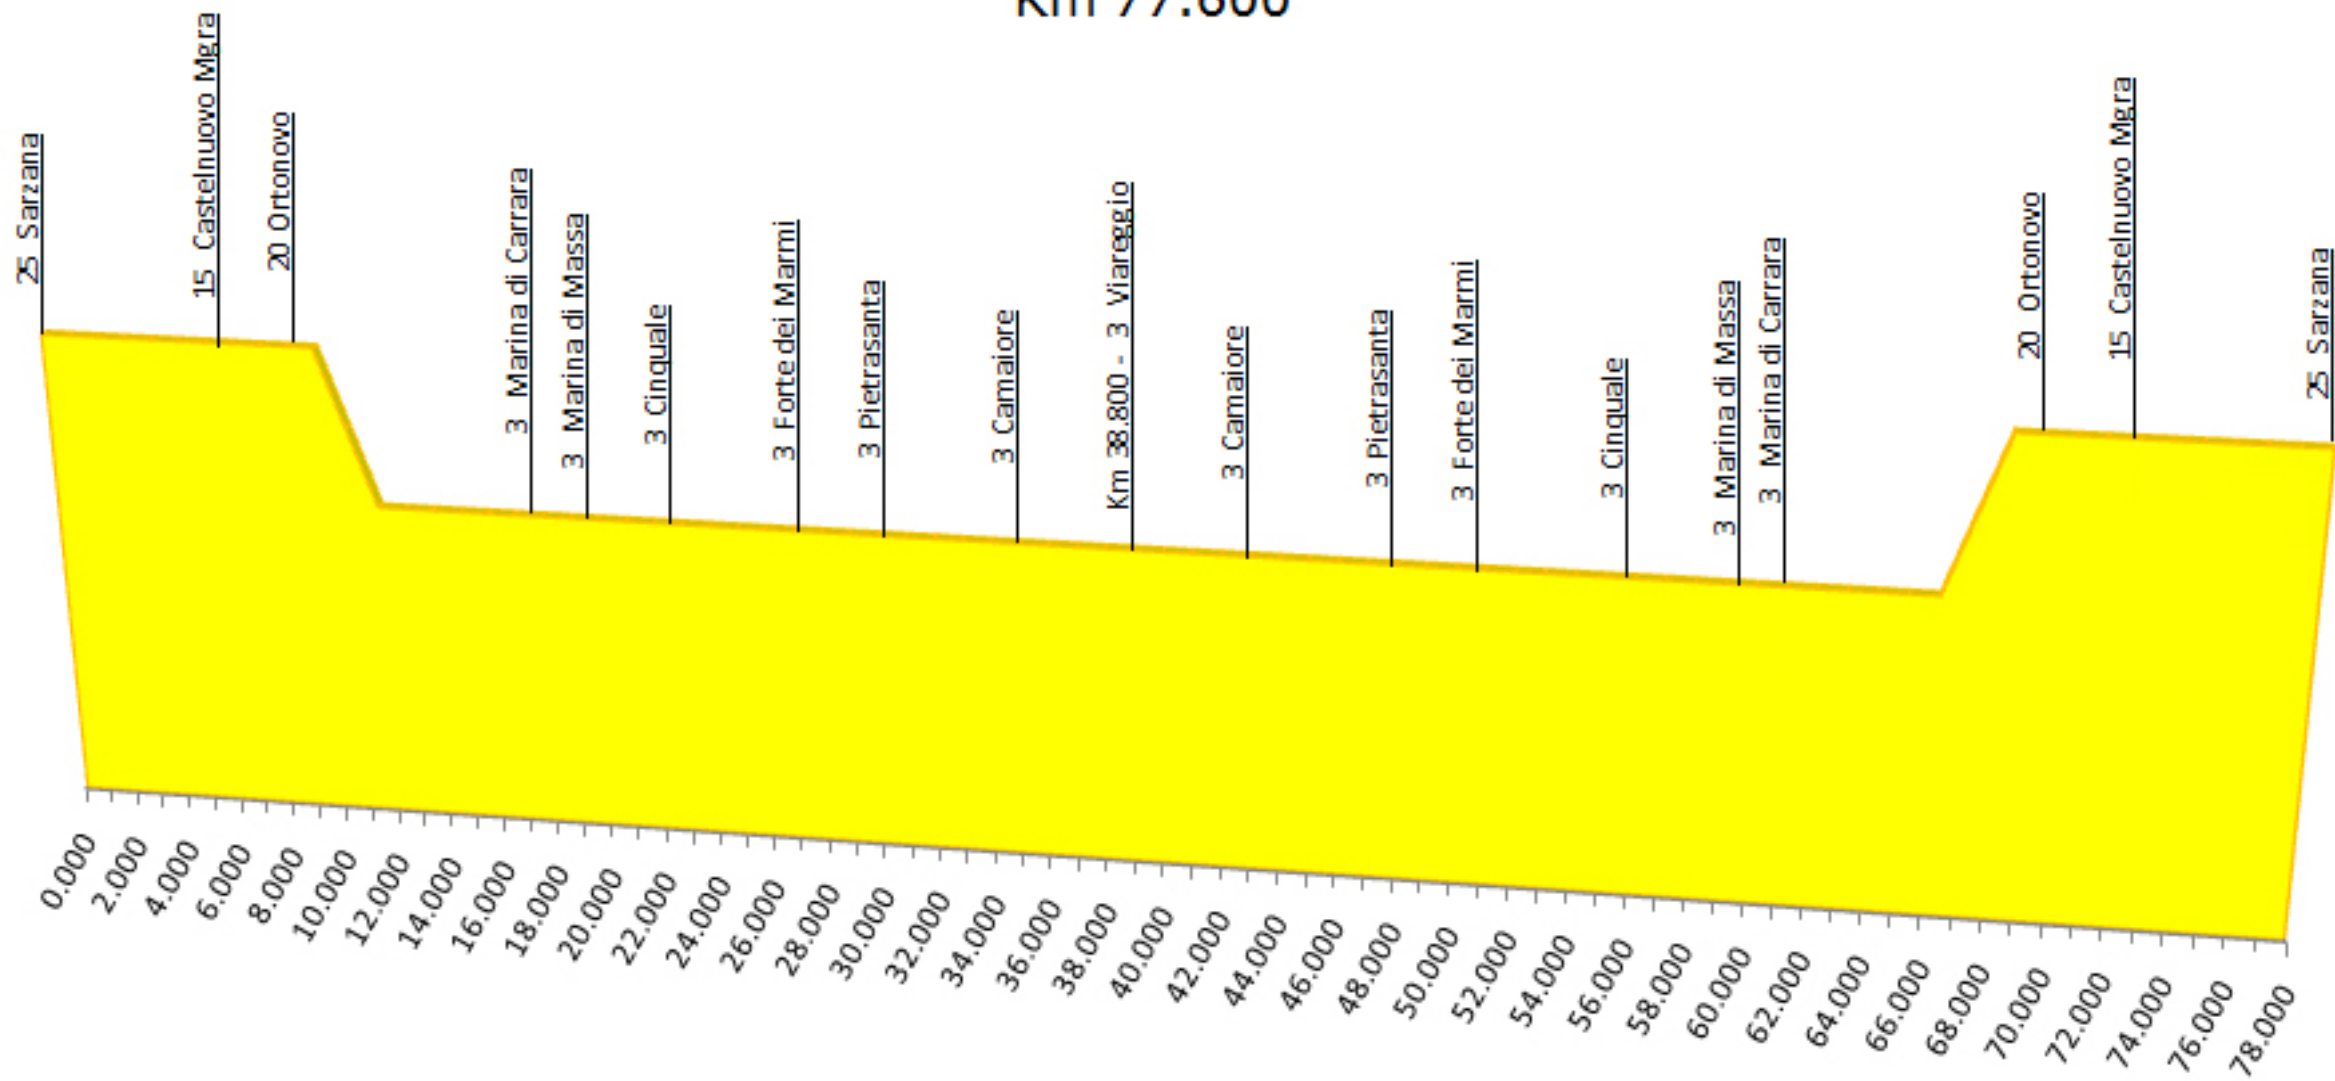

SARZANA - PONTREMOLI - SARZANA

Km 79.000

SARZANA - VIAREGGIO - SARZANA

Km 77.600

SARZANA - VIAREGGIO - SARZANA
Km 77.600

SARZANA - COLONNATA- SARZANA

Km 92.000

SARZANA - COLONNATA - SARZANA
— Km 92.000 —

SARZANA - PORTOVENERE - LERICI - SARZANA

Km 57.800

SARZANA - PORTOVENERE
KM 28.800

SARZANA - PORTOVENERE - LERICI - SARZANA
Km 57.800

LERICI - SARZANA
km 29.000