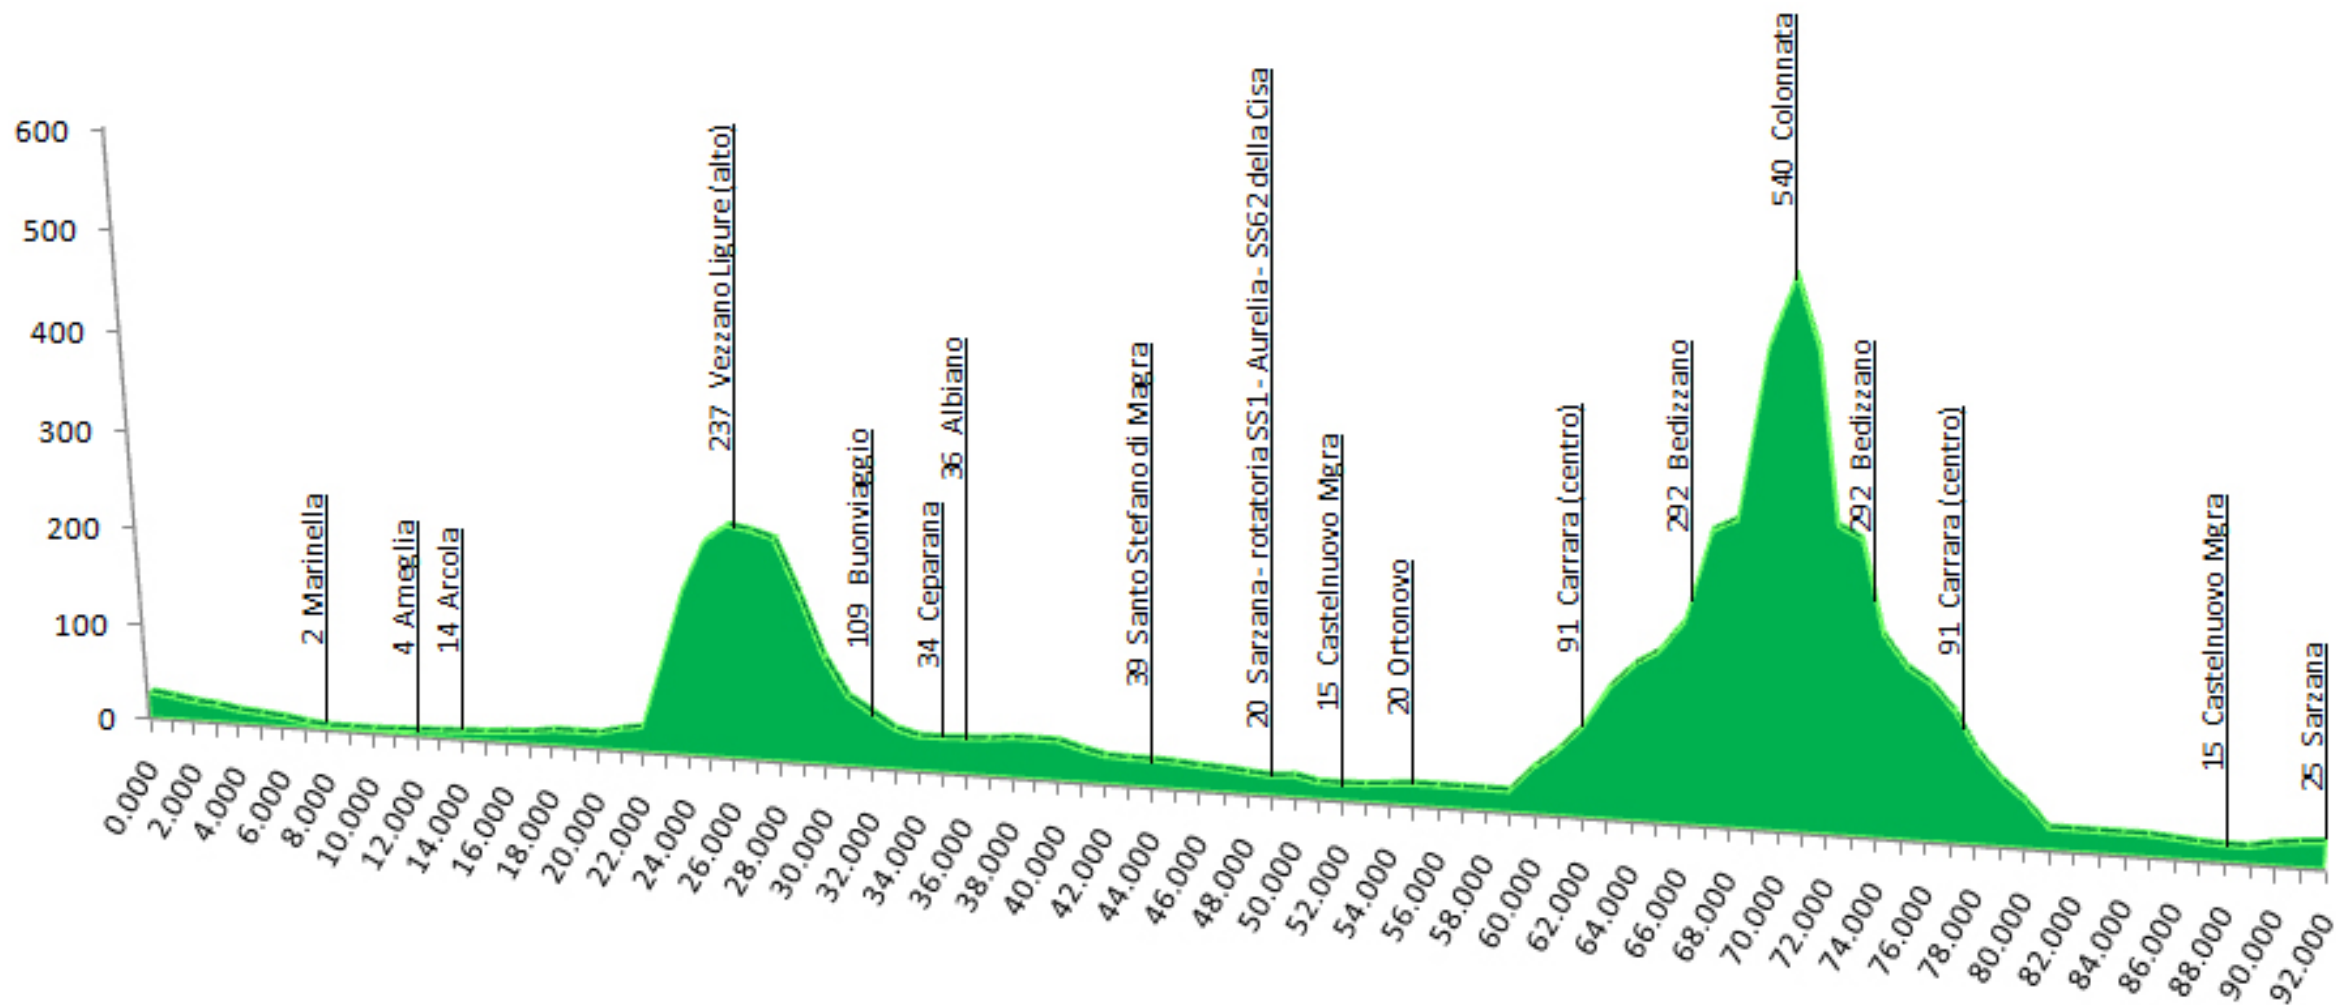

SARZANA - PONTREMOLI - SARZANA

Km 79.000

SARZANA - VIAREGGIO - SARZANA

Km 77.600

SARZANA - VIAREGGIO - SARZANA
Km 77.600

SARZANA - COLONNATA- SARZANA

Km 92.000

SARZANA - COLONNATA - SARZANA
— Km 92.000 —

SARZANA - PORTOVENERE - LERICI - SARZANA

Km 57.800

SARZANA - PORTOVENERE
KM 28.800

SARZANA - PORTOVENERE - LERICI - SARZANA
Km 57.800

LERICI - SARZANA
km 29.000