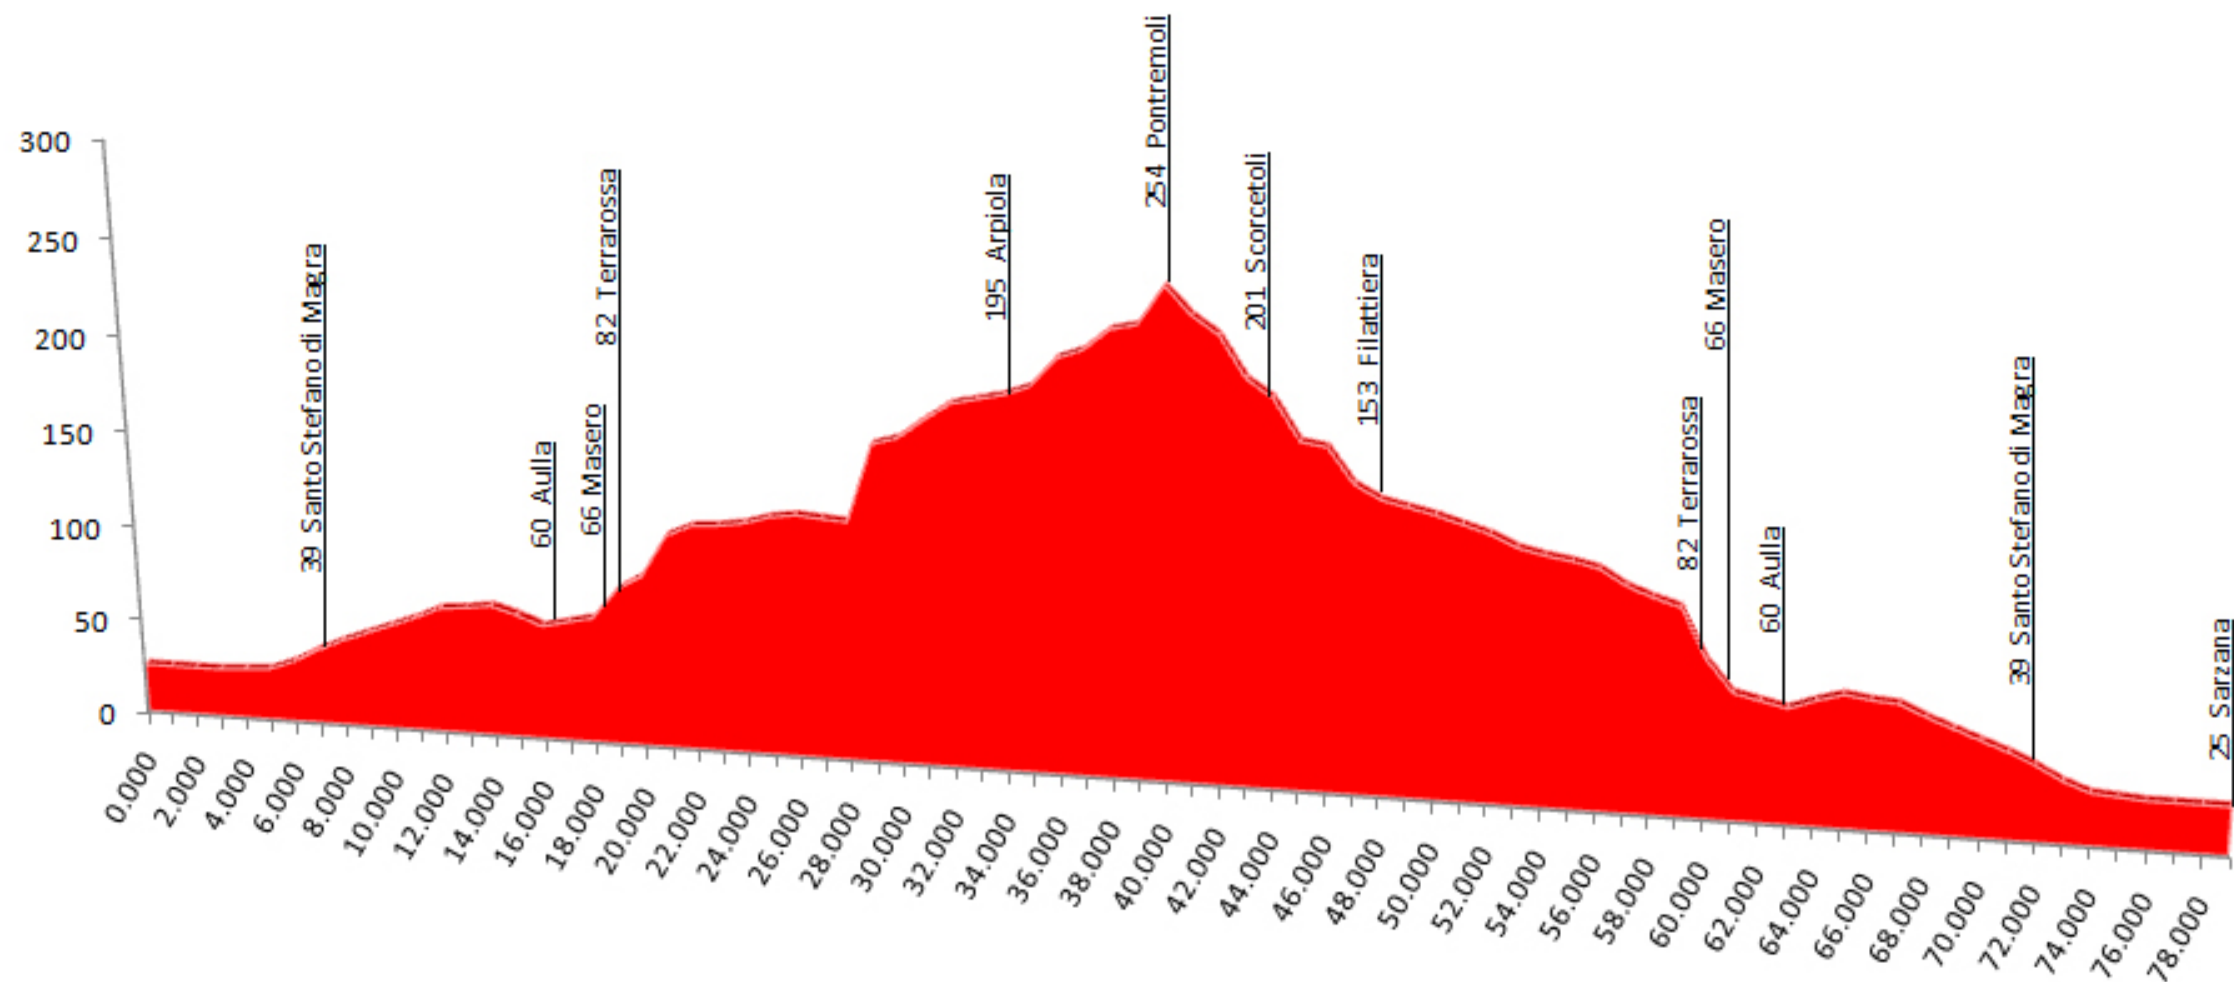

SARZANA - PONTREMOLI - SARZANA

Km 79.000

SARZANA - VIAREGGIO - SARZANA

Km 77.600

SARZANA - VIAREGGIO - SARZANA
Km 77.600

SARZANA - COLONNATA- SARZANA

Km 92.000

SARZANA - COLONNATA - SARZANA
— Km 92.000 —

SARZANA - PORTOVENERE - LERICI - SARZANA

Km 57.800

SARZANA - PORTOVENERE
KM 28.800

SARZANA - PORTOVENERE - LERICI - SARZANA
Km 57.800

LERICI - SARZANA
km 29.000